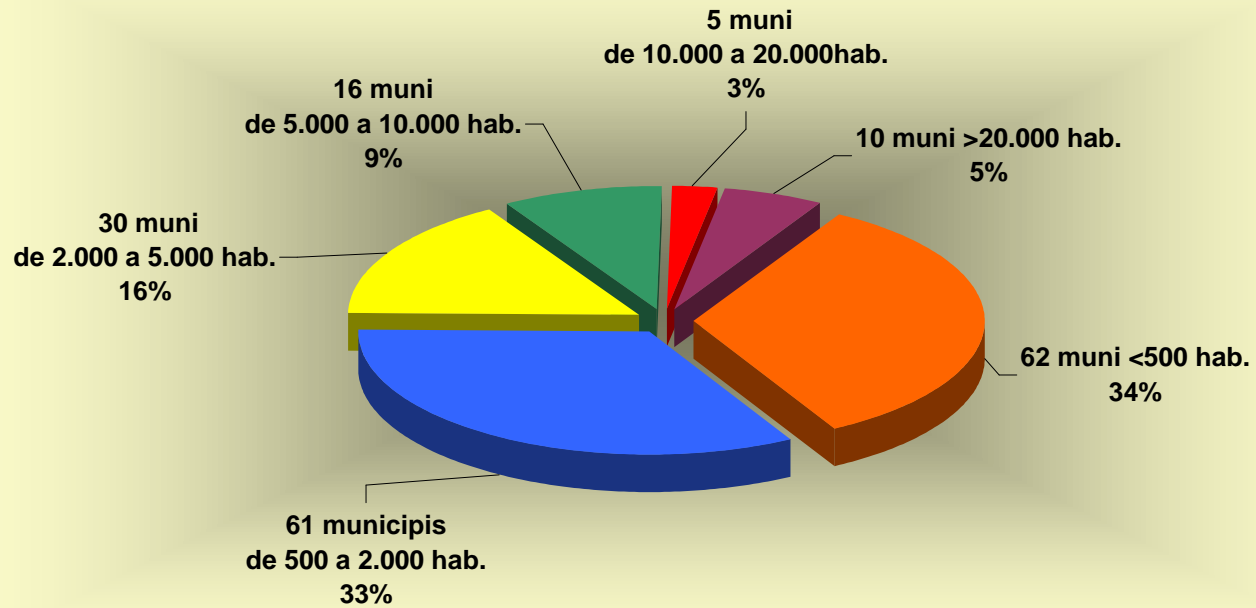

MUNICIPIIS DE TARRAGONA

| | | |
|--|---------|-----|
| Municipis gestionats per la Diputacio de Tarragona | 148 | 80% |
| Habitants gestionats per la Diputació de Tarragona | 206.732 | 26% |